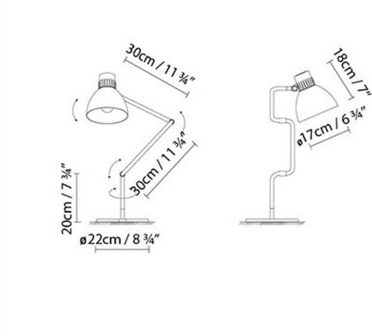

BLUX SYSTEM T30