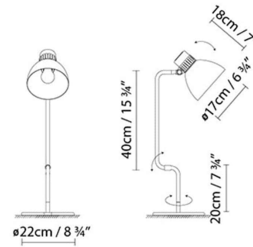

BLUX SYSTEM T40

● Beige (matte)
● Red (matte)

● Black (matte)

● Brass (matte)

● Copper (matte)

CODE

LAMPE

SOURCE DE LUMIÈRE

DIM

AMPOULE