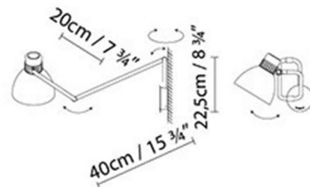

BLUX SYSTEM W20