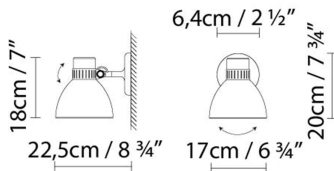

BLUX SYSTEM W