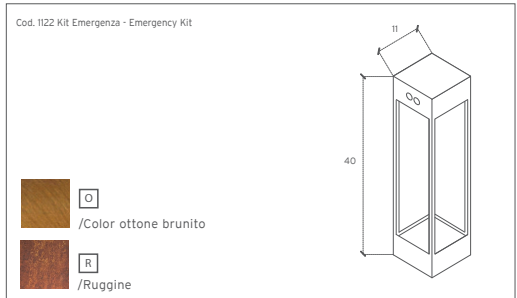

ulisse

cod. 224/O
cod. 225/R
cod. 1122 Emergency kit

Lanterna a batteria per esterni,
disponibile nella finitura ruggine o color ottone brunito.
Disponibile con Kit Emergenza

Battery run exterior light,
available in rust effect or burnished brass.
Available with Emergency Kit

kg. 1,2