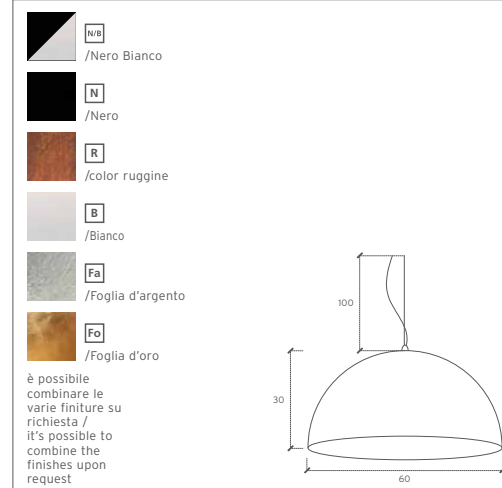

inédit

LIGHTING

wok

cod. 190/NB
cod. 191/R
cod. 192/R-Fa
cod. 193/R-Fo
cod. 196/B

Lampada sospensione nero/bianca, bianca e color ruggine.
L'interno può essere bianco, in foglia d'argento e in foglia d'oro

Suspension lamp in rust effect, white or black.
The inside can be white, silver or gold leaf

kg. 8

Max 1X20W E27 220V    IP20   